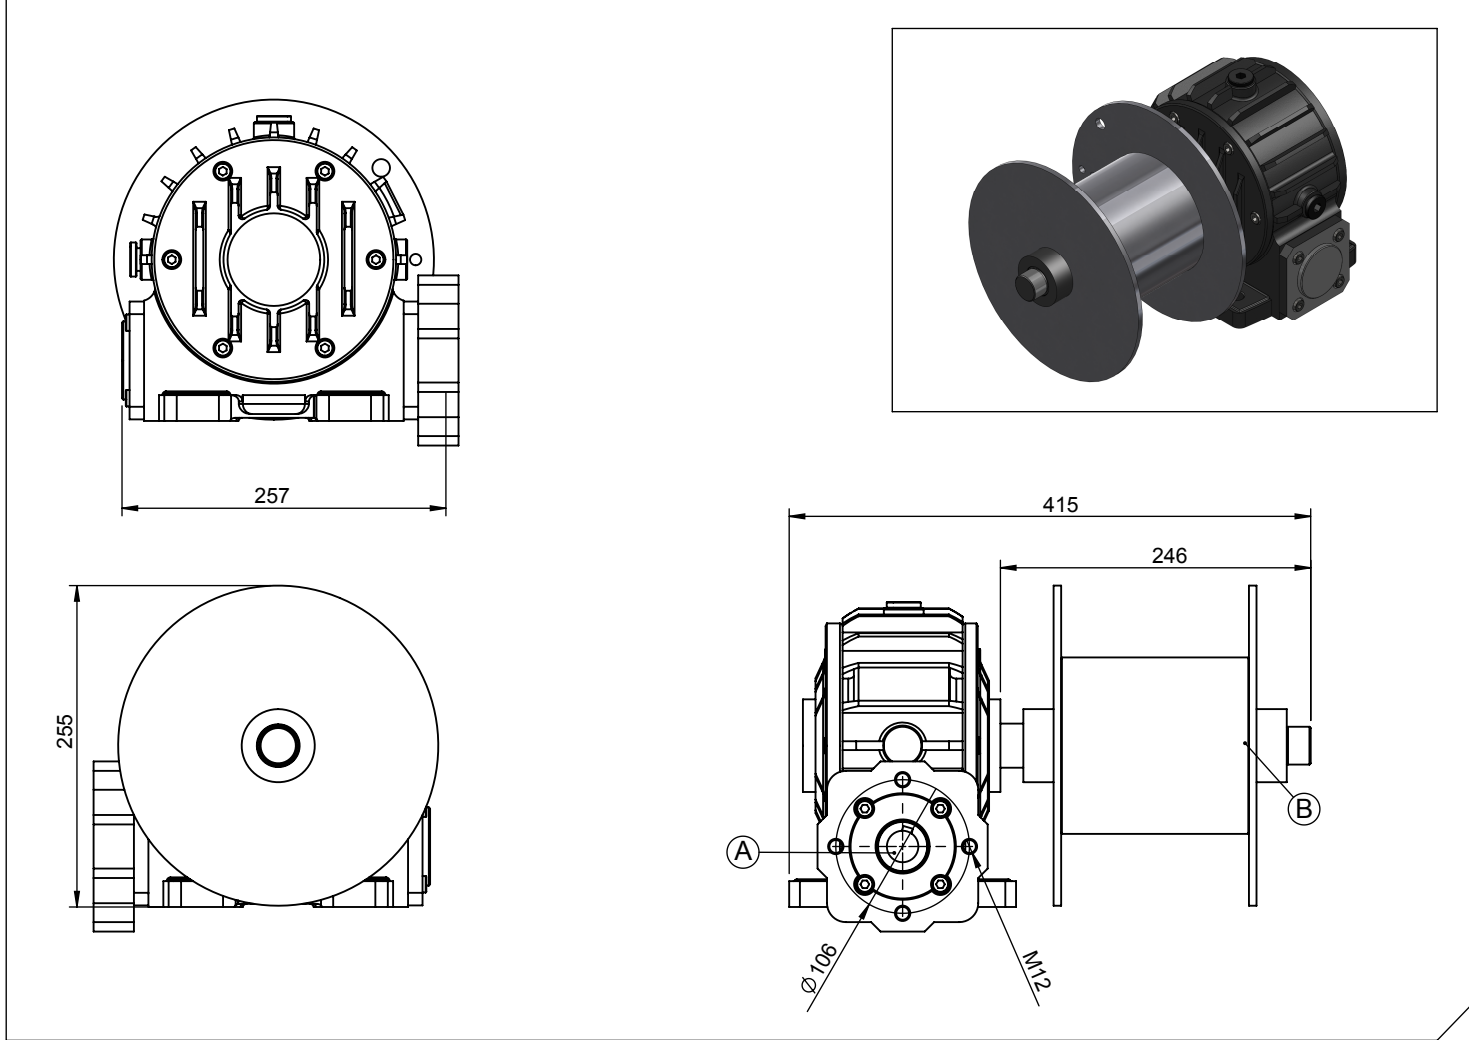

Araç Tipi Vehicle Type	ÜNİVERSAL REDÜKTÖR / UNIVERSAL REDUCTOR
Şanzıman Tipi Gearbox Type	ÜNİVERSAL REDÜKTÖR / UNIVERSAL REDUCTOR

Ürün Kodu / Product Code
KRD.08

Ürün Görünümleri / Products View

Opsiyonlar / Options

A : Redüktör Giriş (Opsiyonel) B : Redüktör Çıkış (Opsiyonel)	A : Reduktor Input (Optional) B : Reduktor Output (Optional)
--	---

Teknik Bilgi / Technical Data

Güç / Power (Kw)	Maksimum Tork / Maximum Torque		Çevrim Oranı Ratio	Bağlantı Şekli Mounting Side	Kumanda Kontrol Control Type
	Nm	Kgm			
1000 Dev. / Dak.				ŞAFT/SHAFT	DİREKT/DIRECT
35	335	34	28/1	Ağırlık / Weight (Kg)	Dönüş Yönü / Rotation Sense
				27	SAĞ-SOL/CW-CCW